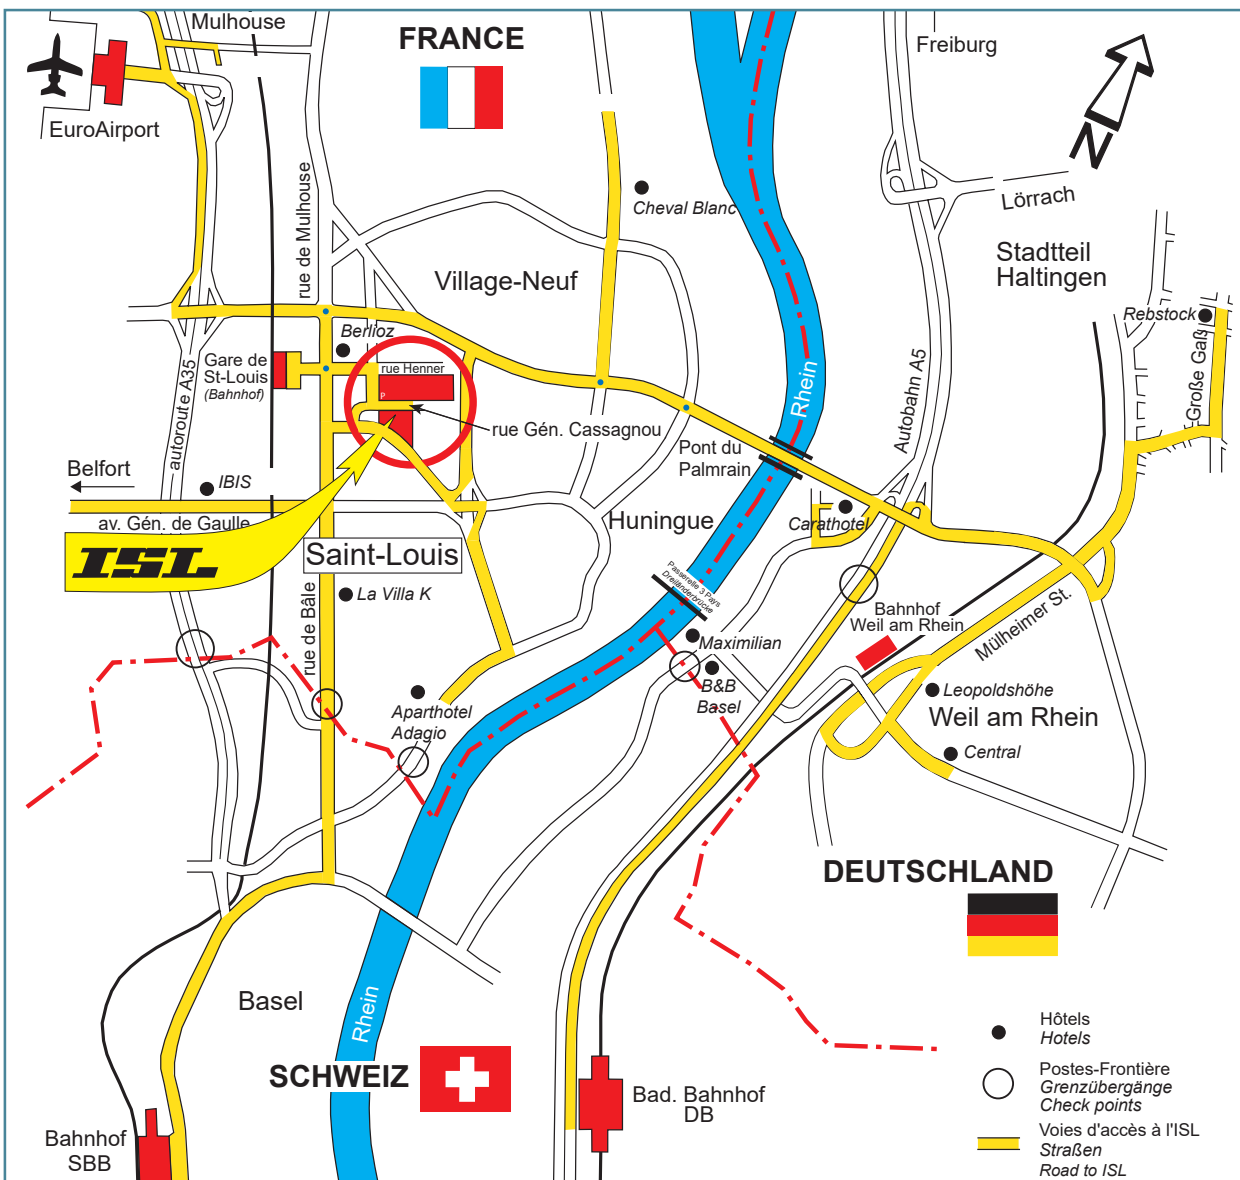

Accès - Anreise - Access