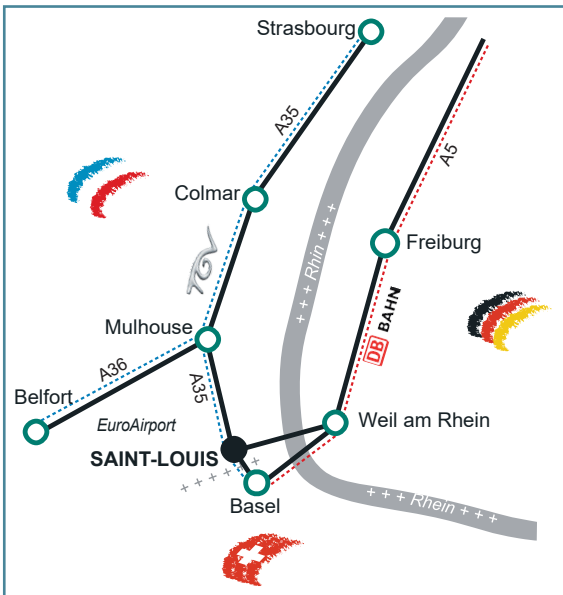

Accès - Anreise - Access